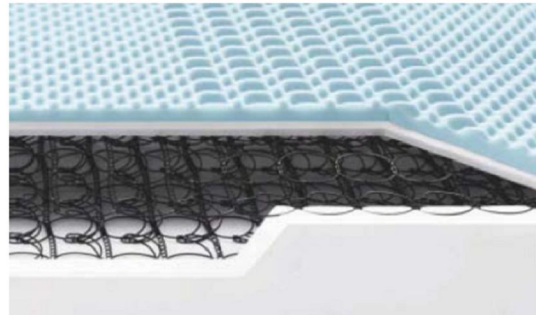

**Anatomic 5** ★★★★★

Η ειδική επιφάνεια με μορφοποίηση "Performance Profile" σε 5 ζώνες ανάδρασης εκτός από το γεγονός ότι ασκεί ένα ευχάριστο μασάζ, επιτρέπει μία διαφοροποιημένη επαφή σε κάθε ζώνη του σώματος, διευκολύνοντας τη χαλάρωση της μυϊκής μάζας και βοηθάει στην αποβολή του στρες που συσσωρεύεται κατά τη διάρκεια της ημέρας.

**Bilanciata**

Ισορροπημένη σκληρότητα για να αναδεικνύεται η ανατομικότητα των πέντε ζωνών ανάδρασης και να καλύπτεται μεγάλο εύρος σωματότυπων.

Εγγύηση αντικατάστασης που χαρακτηρίζει προϊόντα υψηλών προδιαγραφών και ποιότητας

Η επιφάνεια επαφής από επιλεγμένο μαλλί, για τη χειμερινή πλευρά και βαμβάκι για την καλοκαιρινή και οι δύο με στήριγμα από θερμική υποαλλεργική ίνα εγγυώνται μία σωστή ρύθμιση της θερμοκρασίας σε κάθε εποχή. Το ύφασμα με επεξεργασία Sanitized® κατά των ακάρεων αποτελεί ασπίδα προστασίας ενάντια στον πολλαπλασιασμό των ακάρεων και της σκόνης.

Ένας αναγεννητικός ύπνος εξαρτάται από παράγοντες που συχνά διαφέρουν από άτομο σε άτομο, οπωσδήποτε όμως στη βάση υπάρχει πάντα ένα στρώμα ικανό να στηρίξει με τρόπο δυναμικό τα διάφορα σημεία του σώματος. Τα ορθοπεδικά ελατήρια τύπου **Bonnell**, το σύστημα περιμετρικής προστασίας **Box Spring** κατά του χαμηλώματος που απορροφούν τις δυνάμεις και τις ροπές από το βάρος, **χωρίς τις ανεπιθύμητες πακτώσεις** από λάμες και τσέρκια που τις επιστρέφουν στο ανθρώπινο σώμα, το μονωτικό στρώμα σε **Isoflex** (απαλλαγμένο από χλωροφθοράνθρακες και Β.Η.Τ.), το κλιματιζόμενο γέμισμα και το ύφασμα επένδυσης σε **Polycotton**, με υφάδι από καθαρό βαμβάκι, **επιβεβαιώνουν την επερχόμενη ικανοποίηση αυτής της καθημερινής ανάγκης.**